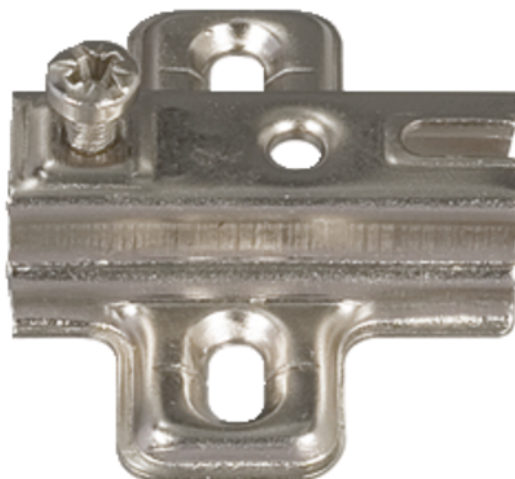

Häfele Križne montažne ploče Metalla A razmak 2 mm i tehnikom navlačenja pričvršćivanje vijcima

Šifra proizvoda	Debljina	Dužina	Širina
71311/2502	0 mm	0 mm	0 mm

Mogućnost podešavanja: podešavanje po visini ± 2 mm i dubini pomoću ekscentra preko dužinske rupe

Razmak od ruba: 37 mm

Razmak D: 2 mm

KARAKTERISTIKE

SPECIFIKACIJA

Težina **0,02 kg**

Okovi za namještaj

Grupa proizvoda	Lončasti šarniri
Osnovni materijal	Čelik
Površina	Niklovano
Montaža	Za uvrtnje
Proizvođački broj	311.98.502
Mogućnosti podešavanja	Preko uzdužne rupe
Izvedba	Križ

Šarniri

Razmak	2 mm
Lončasti šarniri	Montažne ploče
Montažne ploče	Metalla

više informacija <https://hr.jaf-development.com/shop/okov/sarniri/hafele-krizne-montazne-ploce-metalla-a-razmak-2-mm-i-tehnikom-navlacenja-pricvrscivanje-vijcima-p1743637>

Skeniranjem QR koda izravno dolazite do stranice
proizvoda u našoj online trgovini.

PRIBOR

Šarniri

Häfele Lončasti šarniri Metalla A ravni dosjed, za drvena vrata bez integriranog ublaživača za navlačenje i pričvršćenje vijcima, slika bušenja 48/6