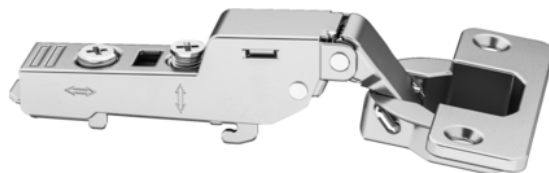

Häfele Lončasti šarnir Metalla sa srednjim dosjedom za drvena vrata s integriranim ublaživačem za brzu montažu vijcima

Šifra proizvoda 71311/0251	Debljina 0 mm	Dužina 0 mm	Širina 0 mm
-------------------------------	------------------	----------------	----------------

KARAKTERISTIKE

SPECIFIKACIJA

Težina **0,063 kg**

Okovi za namještaj	
Grupa proizvoda	Lončasti šarniri
Osnovni materijal	Čelik
Površina	Niklovano
Montaža	Brza tehnologija za montažu
Prigušenje	sa prigušenjem
Graničnik	Srednji zaustavnik
Proizvođački broj	311.04.251
Zaključavanja	Sa mehanizma za zatvaranje
Kut otvaranja	110 °
Zglobni krak	Koljenast
Debljina materijala	za 14?–?26 mm
Šarniri	
Promjer dubine lonca	35 mm

više informacija <https://hr.jaf-development.com/shop/okov/sarniri/hafele-loncasti-sarnir-metalla-sa-srednjim-dosjedom-za-drvena-vrata-s-integriranim-ublazivacem-za-brzu-montazu-vijcima--p16869843>

Skeniranjem QR koda izravno dolazite do stranice proizvoda u našoj online trgovini.

Šarniri	
Dubina bušenja lonca	12 mm
Slika bušenja	45/9.5
Pričvršćenje lonca	Za uvrtanje
Lončasti šarniri	Metalla
Primjena	Drvena vrata

više informacija <https://hr.jaf-development.com/shop/okov/sarniri/hafele-loncasti-sarnir-metalla-sa-srednjim-dosjedom-za-drvena-vrata-s-integriranim-ublazivacem-za-brzu-montazu-vijcima--p16869843>