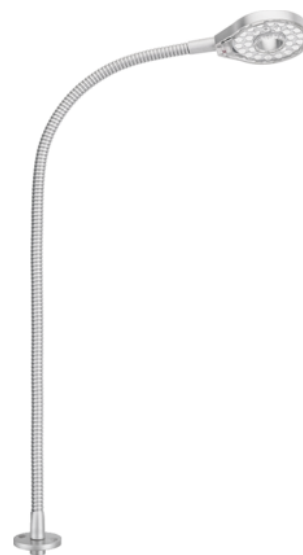

Häfele Nadogradne svjetiljke Loox LED 3018 24 V boja svjetla hladno bijela 4000K za upuštenu montažu

Šifra proizvoda	Debljina	Dužina	Širina
71833/2000	0 mm	450 mm	0 mm

Primjena: svjetiljka za čitanje, fleksibilno spot osvjetljenje

Izvedba: prekidač na dodir sa integriranim regulatorom osvjetljenja na glavi svjetiljke

Indeks prikaza boje: 80

Montaža: upuštena

Kut: 67°

Vrsta zaštite: IP20

Boja svjetla: hladna bijela 4000 K

Snaga: 2,75 W

Svjetlosni tok: 165 lm

Potrošnja energije: 2,890 kWh/1000 h

Razred energetske učinkovitosti: A

Iskoristivost svjetla: 60 lm/W

KARAKTERISTIKE

SPECIFIKACIJA

Dužina **450 mm**

više informacija <https://hr.jaf-development.com/shop/okov/rasvjeta-i-elektricno-pogonjeni-okovi-rasvjeta/hafele-nadogradne-svjetiljke-loox-led-3018-24-v-boja-svjetla-hladno-bijela-4000k-za-upustenu-montazu-p14057295>

Skeniranjem QR koda izravno dolazite do stranice
proizvoda u našoj online trgovini.