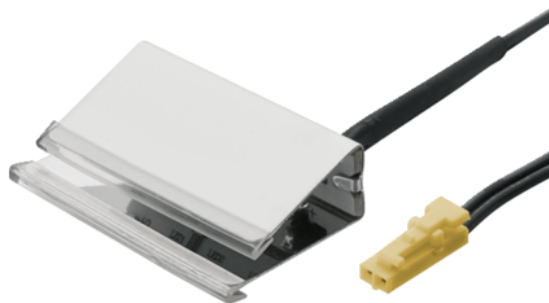

## Häfele Nadogradne svjetiljke za osvjetljavanje ruba stakla Look LED 2019 12V dnevna boja svjetla 6000K

Šifra proizvoda	Debljina	Dužina	Širina
<b>71833/0120</b>	<b>0 mm</b>	<b>40 mm</b>	<b>0 mm</b>

Za razne mogućnosti primjene ovisne o vrsti izrade i debljini stakla

Primjena: za pozadinsko osvjetljavanje staklenih polica debljine od 6-12 mm

Broj LED ica: 3

Montaža: za navlačenje na stakleni rub

Boja svjetla: dnevna 6000 K

Svjetlosni tok: 19 lm

Snaga: 0,200 W

Indeks prikaza svjetlosti: 84

### SPECIFIKACIJA

Dužina **40 mm**

#### Okovi za namještaj

Grupa proizvoda **Rasvjeta**

Osnovni materijal **Nehrđajući čelik**

Boja **Srebrno**

Proizvođački broj **833.74.120**

Dužina **40 mm**

više informacija <https://hr.jaf-development.com/shop/okov/rasvjeta-i-elektricno-pogonjeni-okovi-rasvjeta/hafele-nadogradne-svjetiljke-za-osvjetljivanje-ruba-stakla-look-led-2019-12v-dnevna-boja-svjetla-6000k-p14057046>