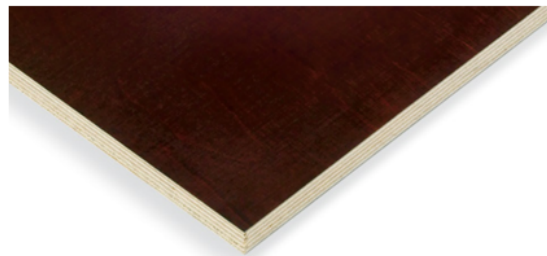

Šperploča sa filmom Breza BFU100 120/120g

Šifra proizvoda	Debljina	Dužina	Širina
01464/0408	15 mm	1.250 mm	2.500 mm

Oplatna ploča breza je šperploče presvučen tamno smeđim filmom fenolne smole za industriju betonskih oplata. Optimalna svojstva rezultiraju glatkim, završnim površinama i lako se čiste.

Karakterizira ga:
glatke površine bez održavanja
lako se čisti
za dugotrajnu uporabu

Oplata breza idealna je obloga za dugotrajne oplata sustava. Moguće je višestruko korištenje uz održavanje visokih vrijednosti čvrstoće.

Koristiti:
Oplata sustava
Poljoprivredne zgrade
Sadržaji sportske dvorane
Zidne ploče, obloge, završni zidovi u konstrukciji vozila

KARAKTERISTIKE

SPECIFIKACIJA

Debljina	15 mm
Širina	2.500 mm
Dužina	1.250 mm
Težina	32,813 kg
Šperploča	
Vrsta drva	Breza
Površina	Film / Film
Površinska struktura	glat
Debljina površinskog sloja (g/m ²)	120/120
Razred ljepljnja	EN 314-2/KL3