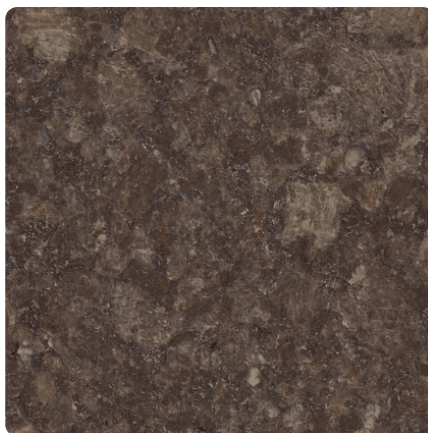

Steel Grey Coffee K4894 DP

Šifra dekora **K4894**

Marka, proizvođač **Kaindl**

Prikaz ploče

Prikaz detalja

Površina

Oznaka	Vrijednost
Svjetlost	tamno
Vrsta dekora	Kamen
Tekstura	Apstraktno
Šifra dekora	K4894
Struktura površine	DP Deep Painted
Vrsta kamena	Kamen

Marka, proizvođač

Proizvodi s ovim dekorom

Radna ploča laminat

Kaindl radna ploča G-profil R=3mm K4894 DP Steel Grey Coffee

Šifra proizvoda
50153/4894

Debljina
38 mm

Dužina
4100 mm

više informacija <https://hr.jaf-development.com/decorfinder/Steel-Grey-Coffee-K4894-DP-d6979808>

Skenirajte QR-kod i idite izravno na stranicu dekora našeg online shopa.

ABS rubna traka

ABS traka 660K K4894 DP Steel Grey Coffee

Šifra proizvoda

23267/0231

Širina

44 mm

više informacija <https://hr.jaf-development.com/decorfinder/Steel-Grey-Coffee-K4894-DP~d6979808>