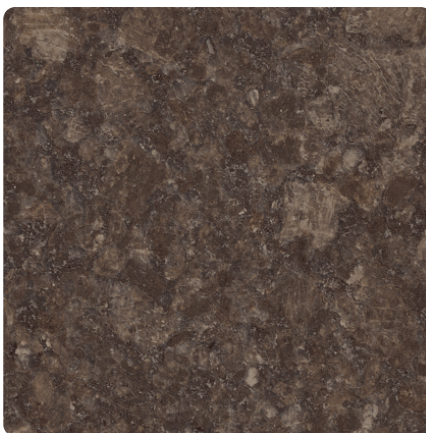

Steel Grey Coffee K4894 DP

Šifra dekora **K4894**

Marka, proizvođač **Kaindl**

Prikaz ploče

Prikaz detalja

Površina

Oznaka	Vrijednost
Svjetlost	tamno
Vrsta dekora	Kamen
Tekstura	Apstraktno
Šifra dekora	K4894
Struktura površine	DP Deep Painted
Vrsta kamena	Kamen

Marka, proizvođač

Proizvodi s ovim dekorom

ABS rubna traka

ABS traka 660K K4894 DP Steel Grey Coffee

Šifra proizvoda
23267/0231

Širina
44 mm

više informacija <https://hr.jaf-development.com/decorfinder/Steel-Grey-Coffee-K4894-DP-d6979808>

Skenirajte QR-kod i idite izravno na stranicu dekora našeg online shopa.

Radna ploča laminat

Kaindl radna ploča G-profil R=3mm K4894 DP Steel Grey Coffee

Šifra proizvoda	Debljina	Dužina
50153/4894	38 mm	4100 mm